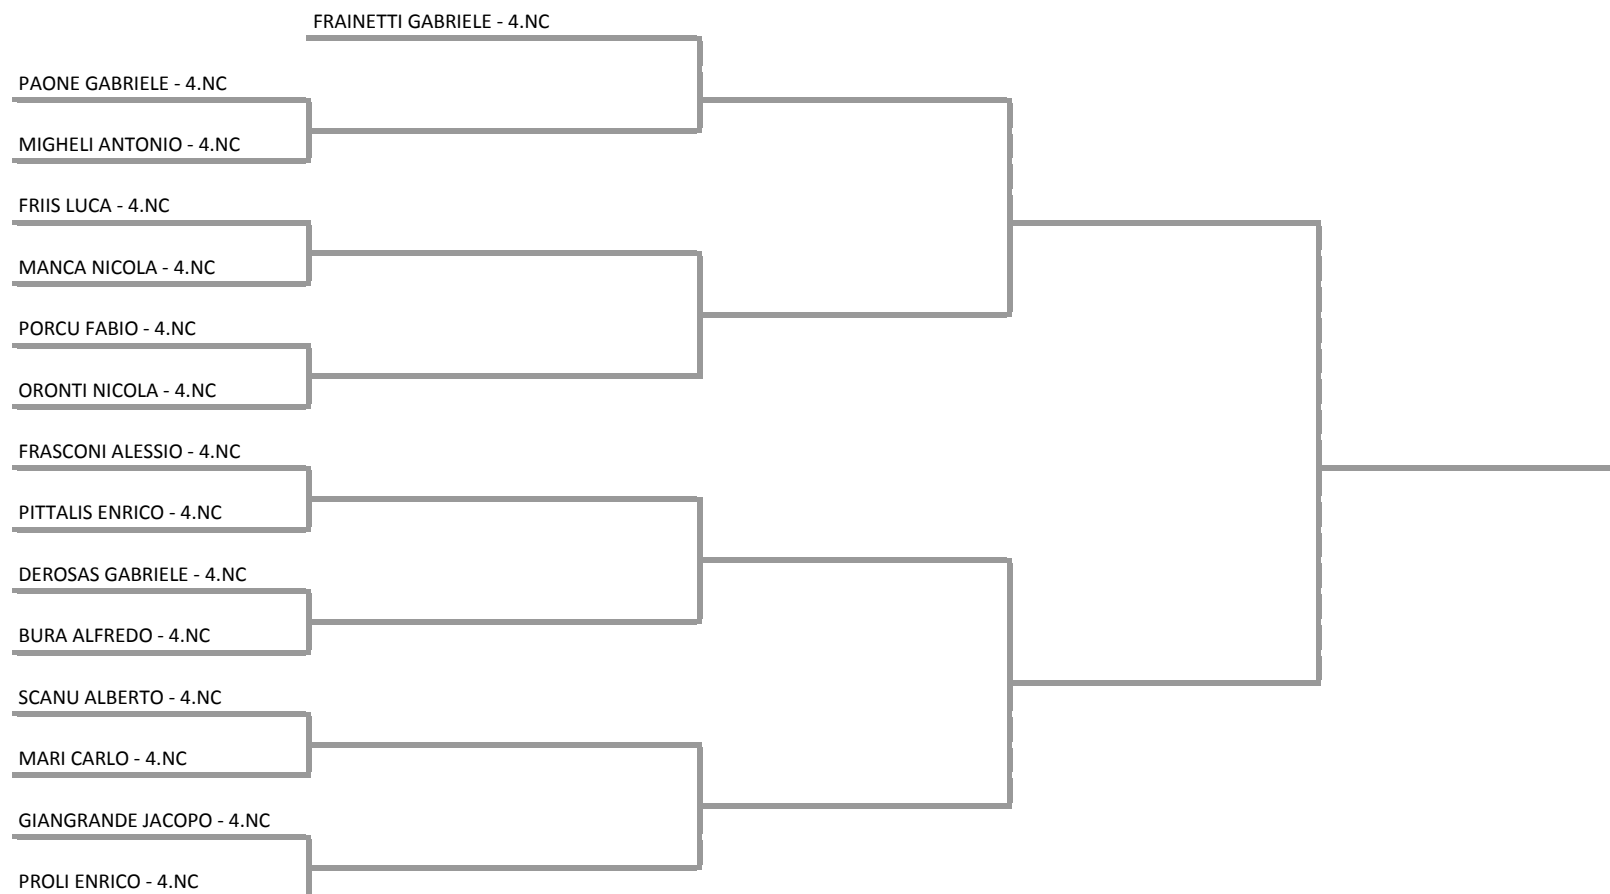

**TORRES TENNIS A.BOZZO A.S.D. - TORNEO OSSERVATO CIRCUITO JUNIOR
TORNEO OSSERVATO U10 MASCHILE - MAIN DRAW**

20/02/2013 - 24/02/2013   iscritti n° 15

**Tabellone compilato il 21/02/2013 alle ore 23:11 e subito esposto
Il Giudice Arbitro: GAT3 GABRIELE FAGGIANI**

Federazione Italiana Tennis - Sistema Gestione Automatizzata Tornei - Copyright 2012 - Powered by Lexicon digital media

I tabelloni generati con il Sistema S.G.A.T. possono essere liberamente pubblicati e impaginati in altre forme mantenendo presente e inalterato questo disclaimer.
Tabellone Torneo by FIT - Sistema Gestione Automatizzata Tornei is licensed under a Creative Commons Attribuzione - Non commerciale - Condividi allo stesso modo 3.0 Italia License