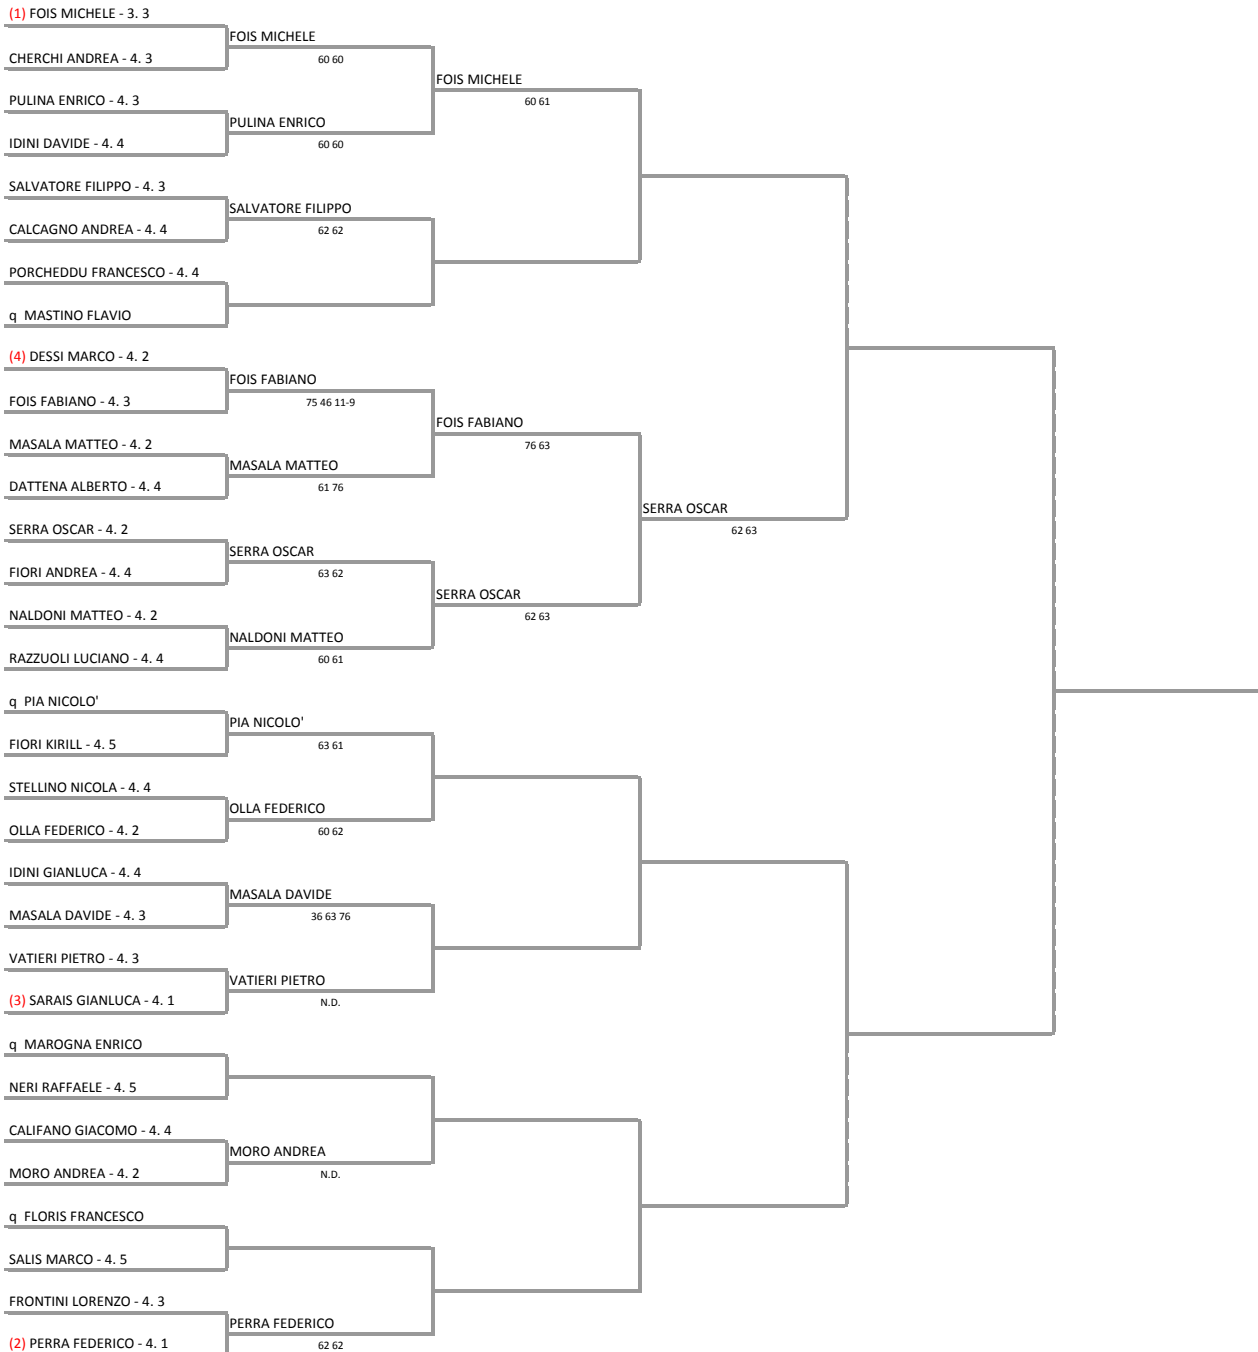

TORRES TENNIS A.BOZZO A.S.D. - TORNEO OSSERVATO CIRCUITO JUNIOR
TORNEO OSSERVATO U16 MASCHILE - MAIN DRAW

20/02/2013 - 24/02/2013 iscritti n° 32

Tabellone compilato il 22/02/2013 alle ore 00:50 e subito esposto
Il Giudice Arbitro: GAT3 GABRIELE FAGGIANI

Federazione Italiana Tennis - Sistema Gestione Automatizzata Tornei - Copyright 2012 - Powered by Lexicon digital media
I tabelloni generati con il Sistema S.G.A.T. possono essere liberamente pubblicati e impaginati in altre forme mantenendo presente e inalterato questo disclaimer.

Tabellone Torneo by FIT - Sistema Gestione Automatizzata Tornei is licensed under a Creative Commons Attribuzione - Non commerciale - Condividi allo stesso modo 3.0 Italia License