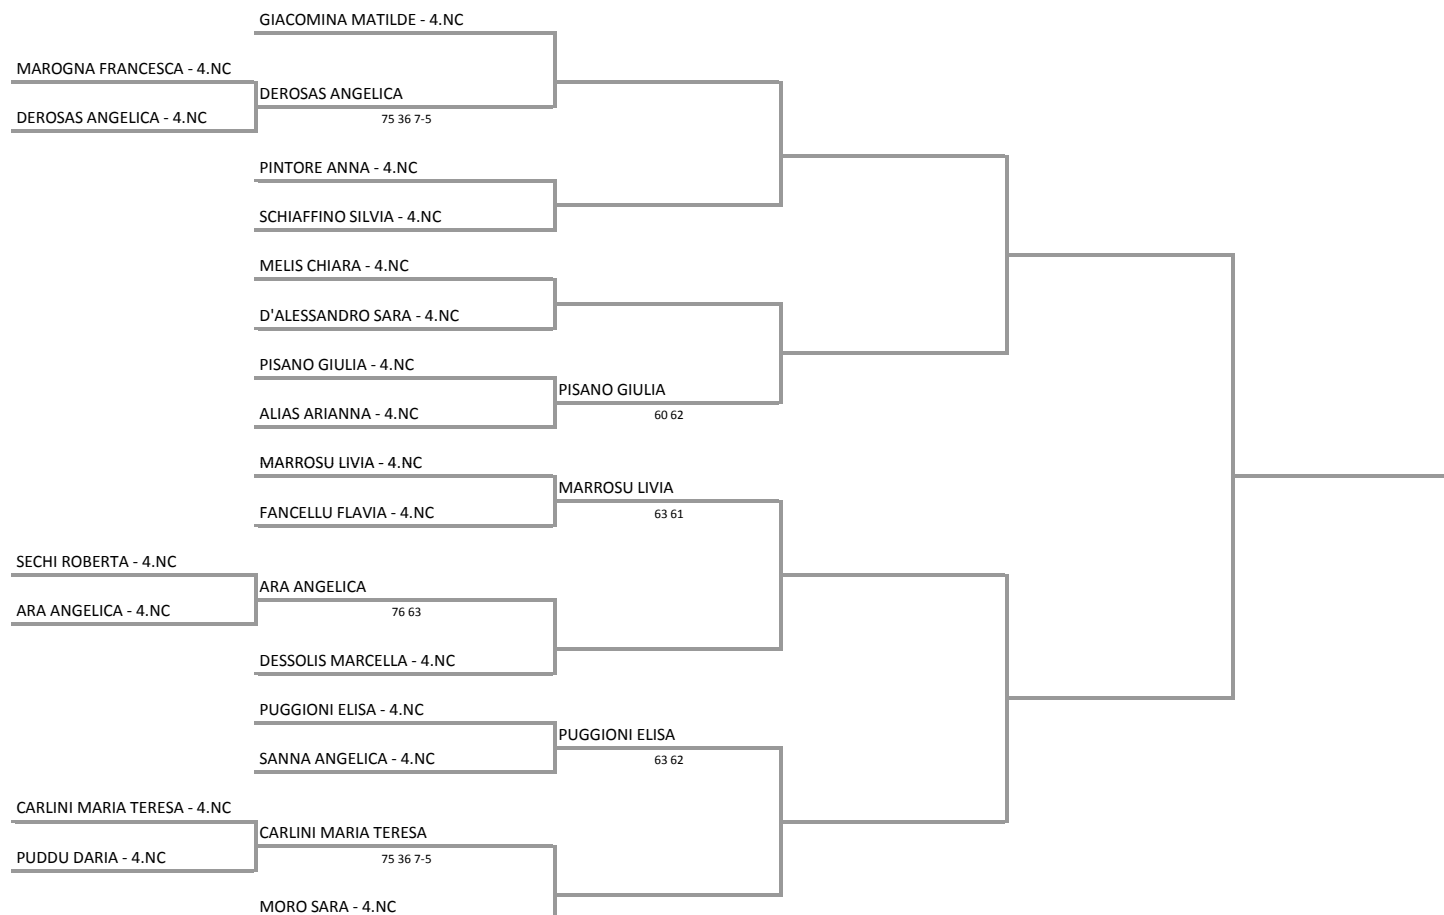

**TORRES TENNIS A.BOZZO A.S.D. - TORNEO OSSERVATO CIRCUITO JUNIOR
TORNEO OSSERVATO U10 FEMMINILE - MAIN DRAW**

20/02/2013 - 24/02/2013 iscritti n° 19

Tabellone compilato il 21/02/2013 alle ore 22:56 e subito esposto
Il Giudice Arbitro: GAT3 GABRIELE FAGGIANI

Federazione Italiana Tennis - Sistema Gestione Automatizzata Tornei - Copyright 2012 - Powered by Lexicon digital media

I tabelloni generati con il Sistema S.G.A.T. possono essere liberamente pubblicati e impaginati in altre forme mantenendo presente e inalterato questo disclaimer.

Tabellone Torneo by FIT - Sistema Gestione Automatizzata Tornei is licensed under a Creative Commons Attribuzione - Non commerciale - Condividi allo stesso modo 3.0 Italia License