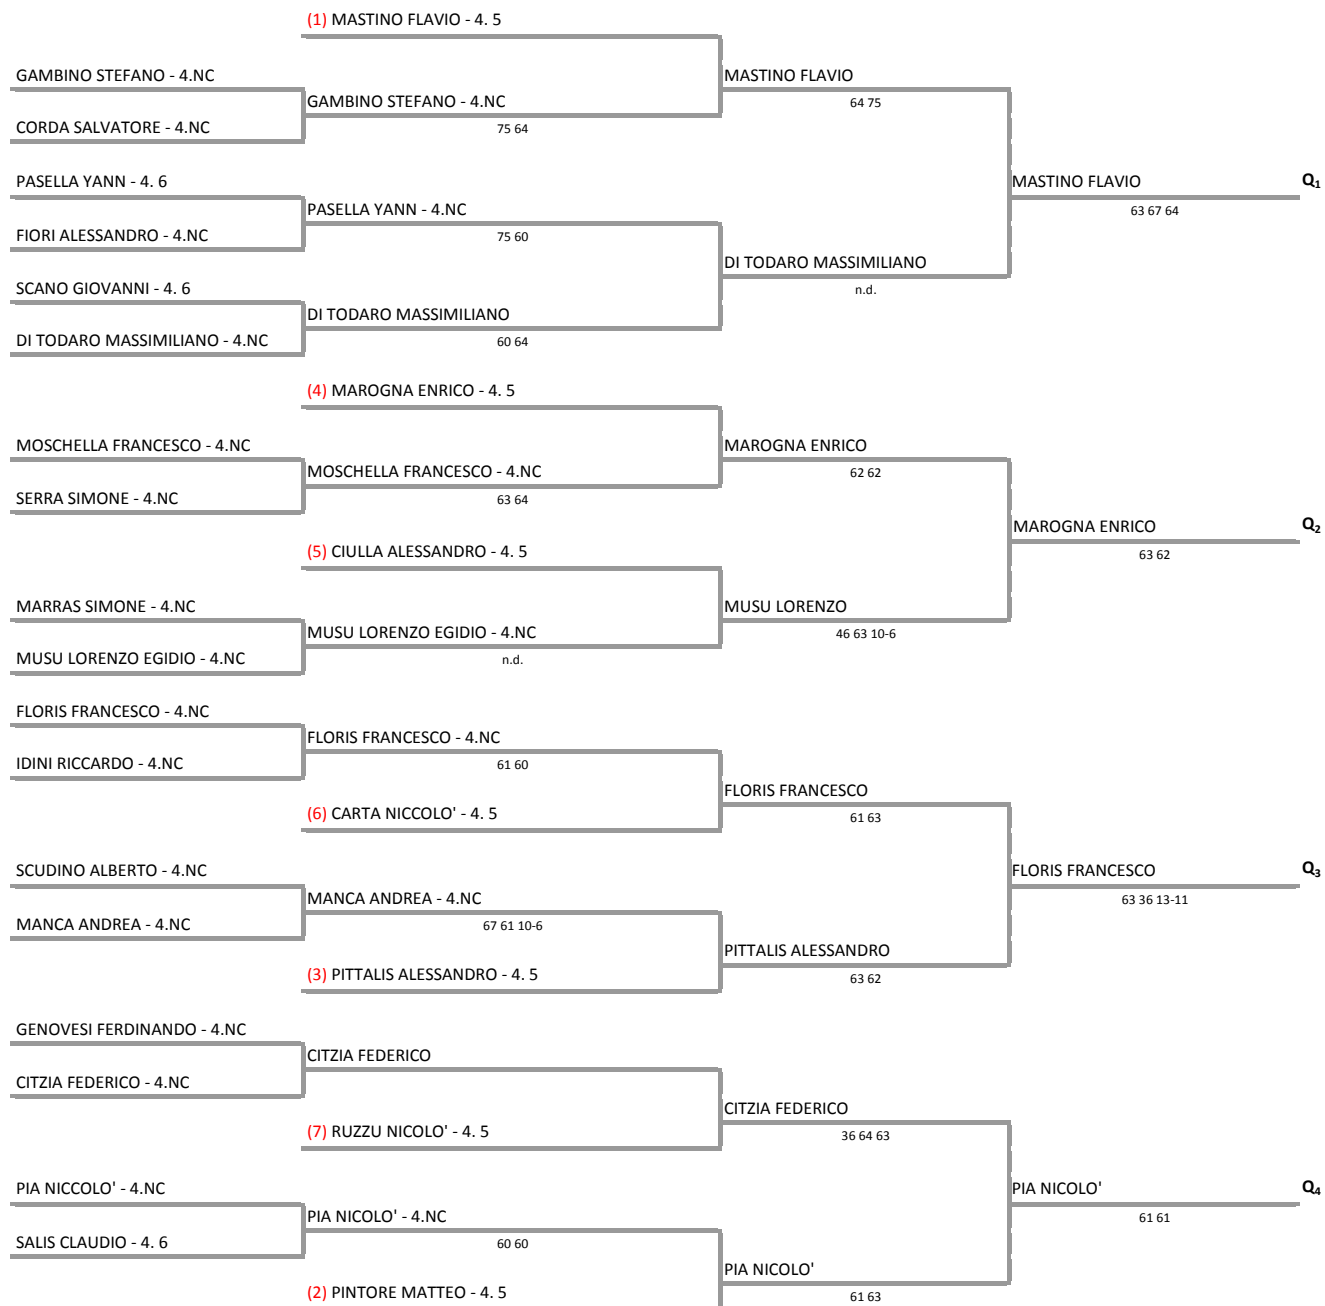

**TORRES TENNIS A.BOZZO A.S.D. - TORNEO OSSERVATO CIRCUITO JUNIOR
TORNEO OSSERVATO U16 MASCHILE - QUALIFICAZIONI**

20/02/2013 - 24/02/2013 iscritti n° 25

Tabellone compilato il 23/02/2013 alle ore 10:38 e subito esposto
Il Giudice Arbitro: GAT3 GABRIELE FAGGIANI