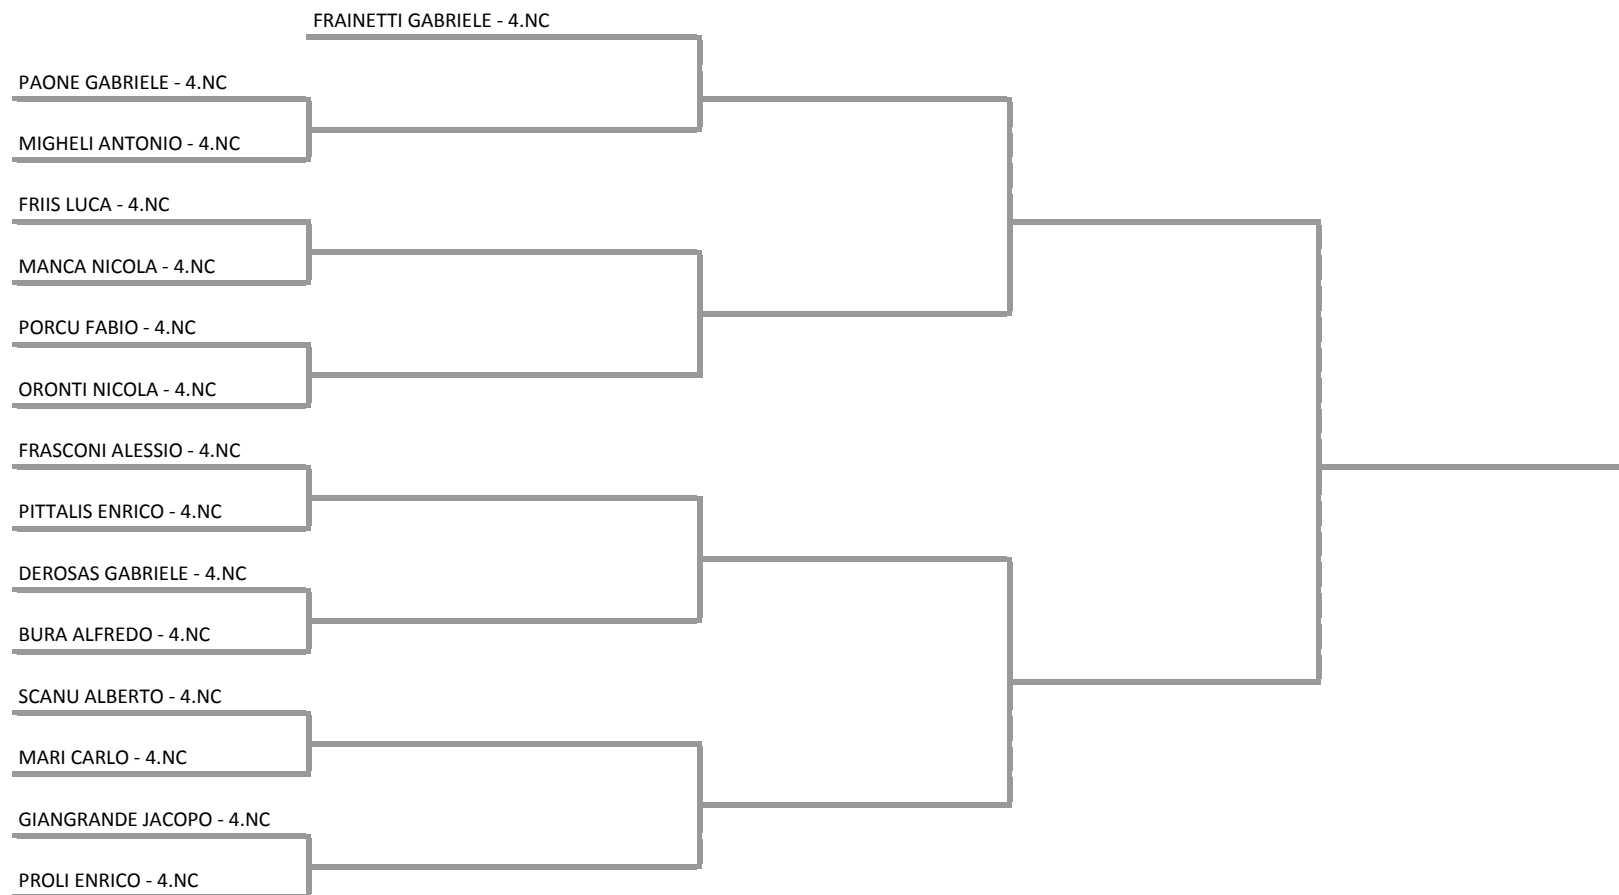

**TORRES TENNIS A.BOZZO A.S.D. - TORNEO OSSERVATO CIRCUITO JUNIOR
TORNEO OSSERVATO U10 MASCHILE - MAIN DRAW**

20/02/2013 - 24/02/2013   iscritti n° 15

**Tabellone compilato il 21/02/2013 alle ore 23:11 e subito esposto
Il Giudice Arbitro: GAT3 GABRIELE FAGGIANI**

Federazione Italiana Tennis - Sistema Gestione Automatizzata Tornei - Copyright 2012 - Powered by Lexicon digital media

I tabelloni generati con il Sistema S.G.A.T. possono essere liberamente pubblicati e impaginati in altre forme mantenendo presente e inalterato questo disclaimer.
Tabellone Torneo by FIT - Sistema Gestione Automatizzata Tornei is licensed under a Creative Commons Attribuzione - Non commerciale - Condividi allo stesso modo 3.0 Italia License