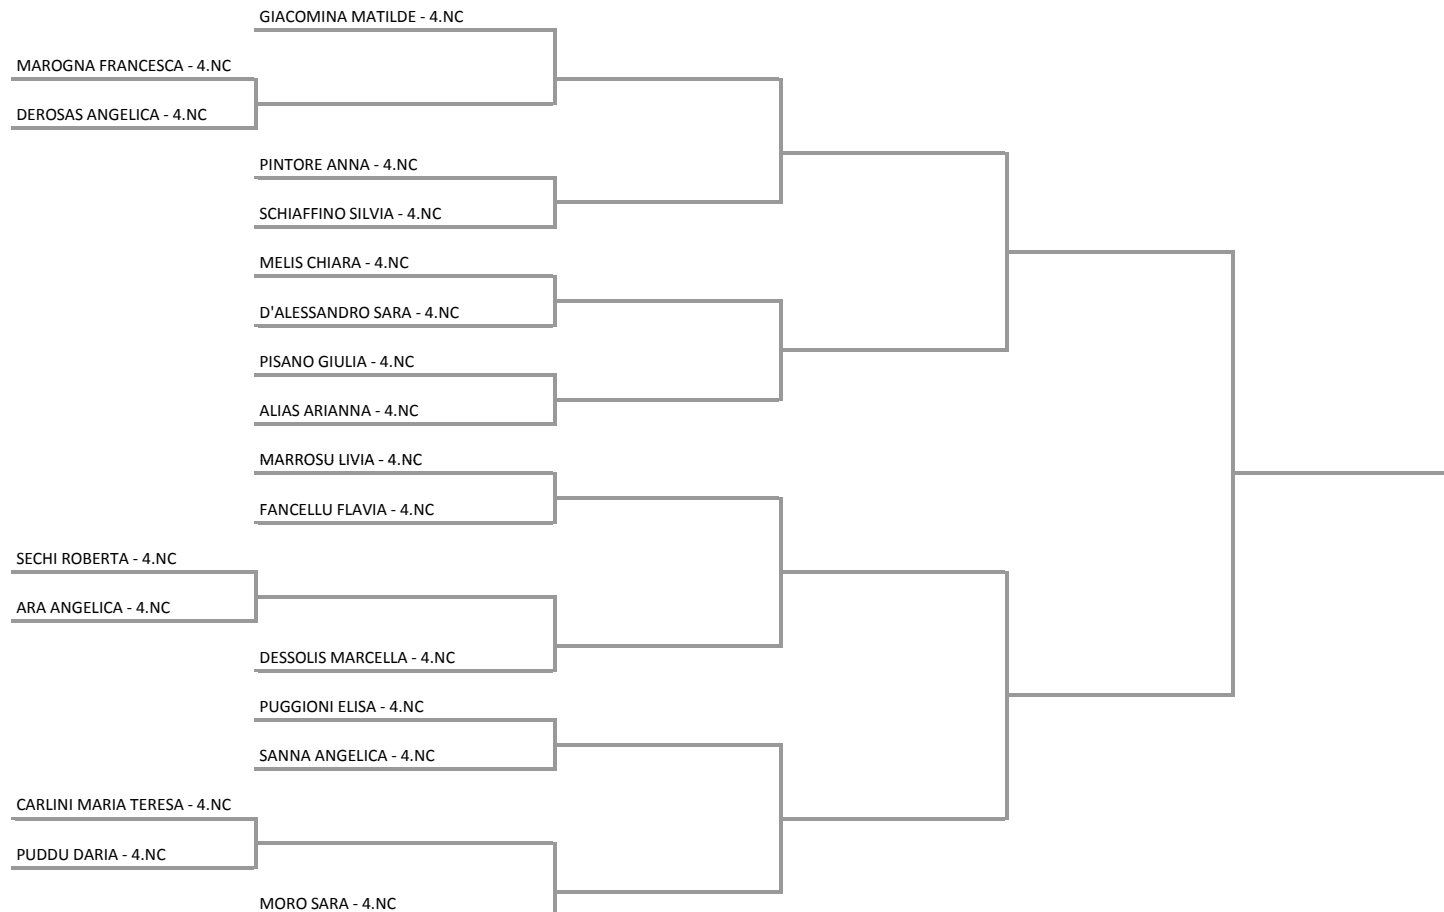

**TORRES TENNIS A.BOZZO A.S.D. - TORNEO OSSERVATO CIRCUITO JUNIOR
TORNEO OSSERVATO U10 FEMMINILE - MAIN DRAW**

20/02/2013 - 24/02/2013 iscritti n° 19

**Tabellone compilato il 21/02/2013 alle ore 22:56 e subito esposto
Il Giudice Arbitro: GAT3 GABRIELE FAGGIANI**

Federazione Italiana Tennis - Sistema Gestione Automatizzata Tornei - Copyright 2012 - Powered by Lexicon digital media

I tabelloni generati con il Sistema S.G.A.T. possono essere liberamente pubblicati e impaginati in altre forme mantenendo presente e inalterato questo disclaimer.

Tabellone Torneo by FIT - Sistema Gestione Automatizzata Tornei is licensed under a Creative Commons Attribuzione - Non commerciale - Condividi allo stesso modo 3.0 Italia License