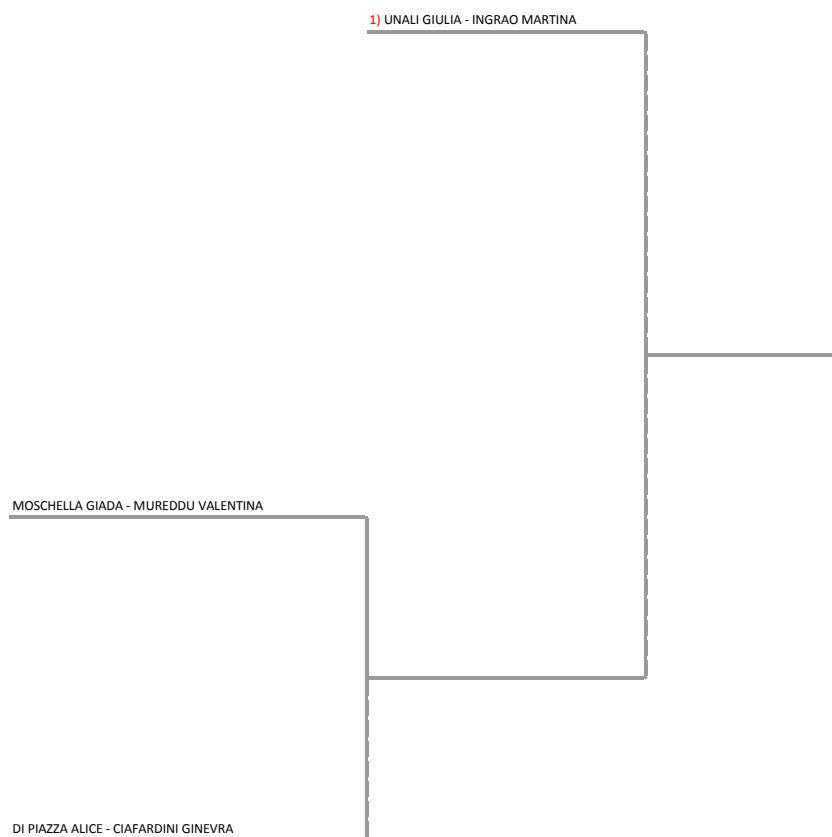

TORRES TENNIS A.BOZZO A.S.D. - TORNEO OSSERVATO CIRCUITO JUNIOR
TORNEO OSSERVATO U16 FEMMINILE - DOPPIO

20/02/2013 - 24/02/2013 iscritti n° 3

Tabellone compilato il 22/02/2013 alle ore 00:50 e subito esposto
Il Giudice Arbitro: GAT3 GABRIELE FAGGIANI

Federazione Italiana Tennis - Sistema Gestione Automatizzata Tornei - Copyright 2012 - Powered by Lexicon digital media

I tabelloni generati con il Sistema S.G.A.T. possono essere liberamente pubblicati e impaginati in altre forme mantenendo presente e inalterato questo disclaimer.

Tabellone Torneo by FIT - Sistema Gestione Automatizzata Tornei is licensed under a Creative Commons Attribuzione - Non commerciale - Condividi allo stesso modo 3.0 Italia License